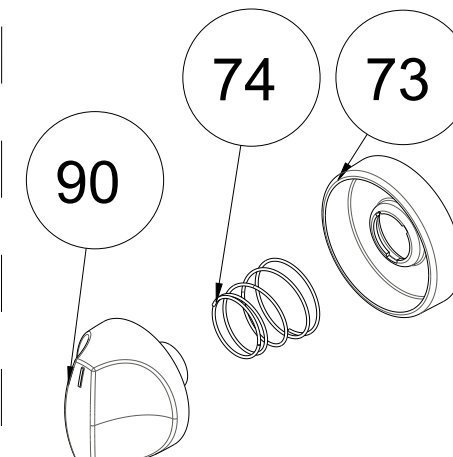

SMALL MACRO

GAMA RING