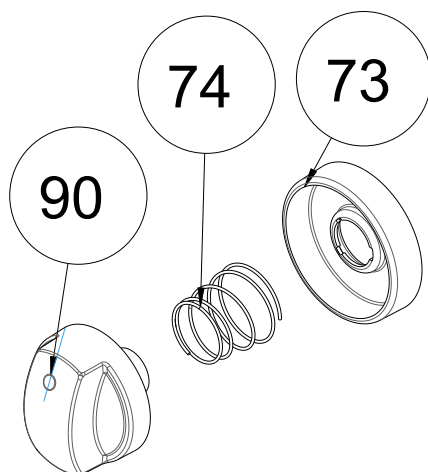

VESTA

ECLIPSE RING